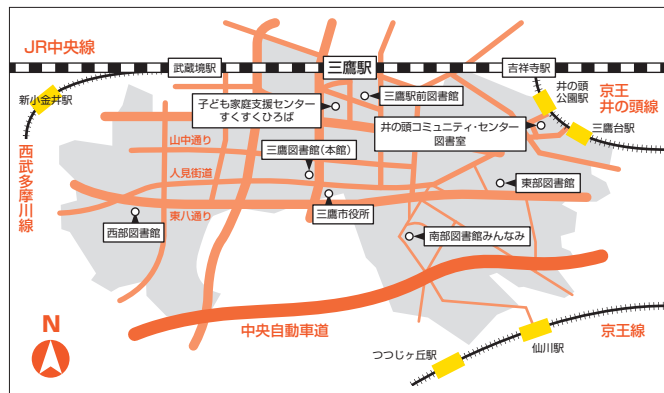

市内には市立図書館5館と、連携している井の頭コミュニティ・センター図書室があります。お近くの図書館(室)をご利用ください。

また、移動図書館ひまわり号が19か所のステーションを巡回しています。各館(室)の開館時間、移動図書館ひまわり号の巡回などについては、三鷹市立図書館ホームページをご覧ください。

市立図書館マップ

おむつ替えシートは、全館(井の頭コミュニティ・センター図書室を含む。)にご用意しています。

授乳室は、三鷹図書館(本館)及び南部図書館みんなみにご用意しています。その他の館(室)では、職員にご相談ください。

かわいいデザインの移動図書館ひまわり号が巡回しています。

三鷹市立三鷹図書館(本館) 電話 0422-43-9151

三鷹市立図書館ブックスタート

三鷹市立図書館では、絵本をとおして、赤ちゃん楽しいひとときを過ごしていただくことを願い、ブックスタート事業に取り組んでいます。

事業内容

“こんにちは赤ちゃん事業” で絵本のお届け

おおむね4か月までの赤ちゃんのいるご家庭へ地域の民生・児童委員がブックスタート絵本等をお届けしています。

赤ちゃん向けおはなし会

各図書館で開催。絵本の読み聞かせやわらべうたを楽しめます。プレママもどうぞ!

“あかちゃんであえ としょかん にここ”

赤ちゃんを楽しめる絵本と人気の育児書を貸出しています。利用カードを作ることができます。

周りを気にせず、ゆっくりと絵本を選んだり、読んだりすることができます!

【会場】 すくすくひろば
【日時】 偶数月第4水曜日
午前10時～11時30分